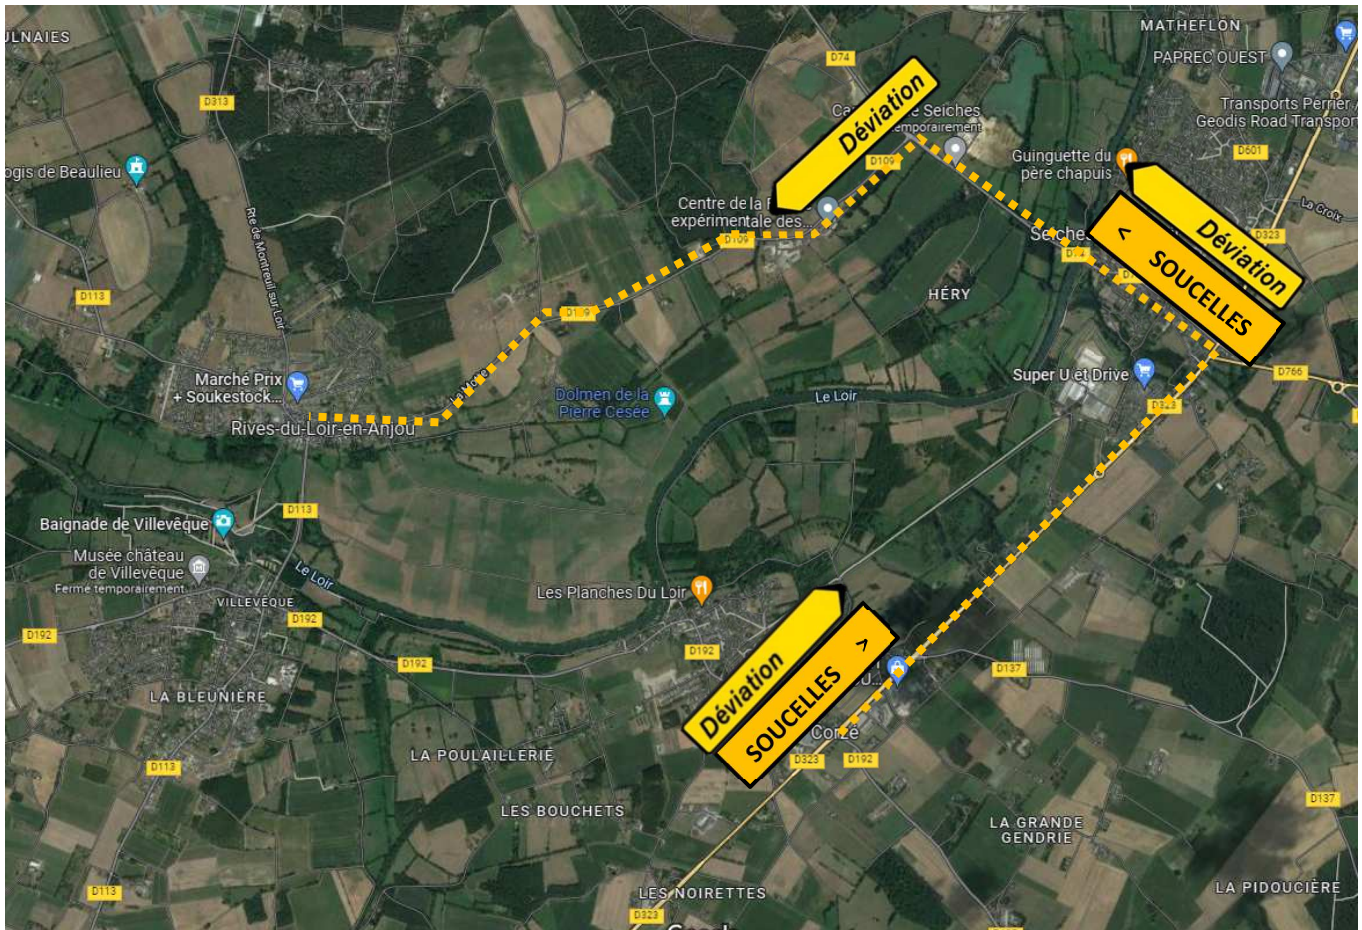

# DEVIATION 1 – SOUCELLES via SEICHES/LOIRE & MONTREUIL/LOIR

## CORZE

### Carrefour RD323/RD192

DEVIATION 1 – SOUCELLES via SEICHES/LOIRE & MONTREUIL/LOIR

SEICHES/LOIR

Carrefour RD323/RD74

MONTREUIL/LOIR

Carrefour RD74/RD313