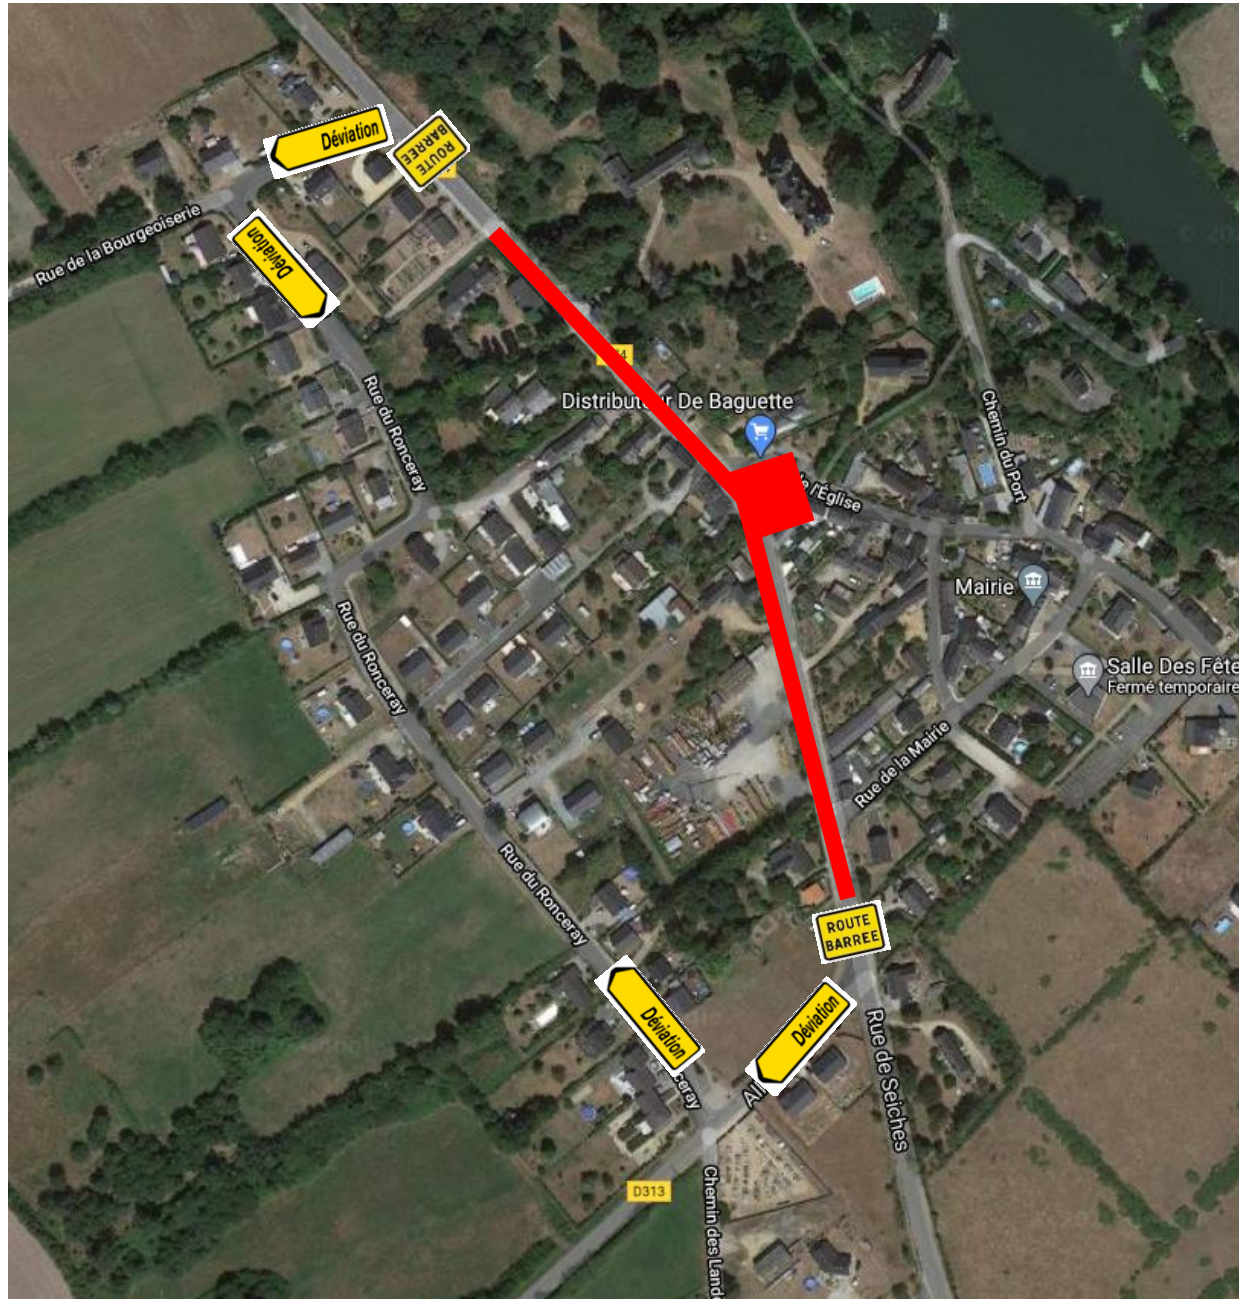

MONTREUIL-SUR-LOIR – Sécurisation et rénovation centre bourg – PLAN DEVIATION VL

Légende :
Zone travaux
